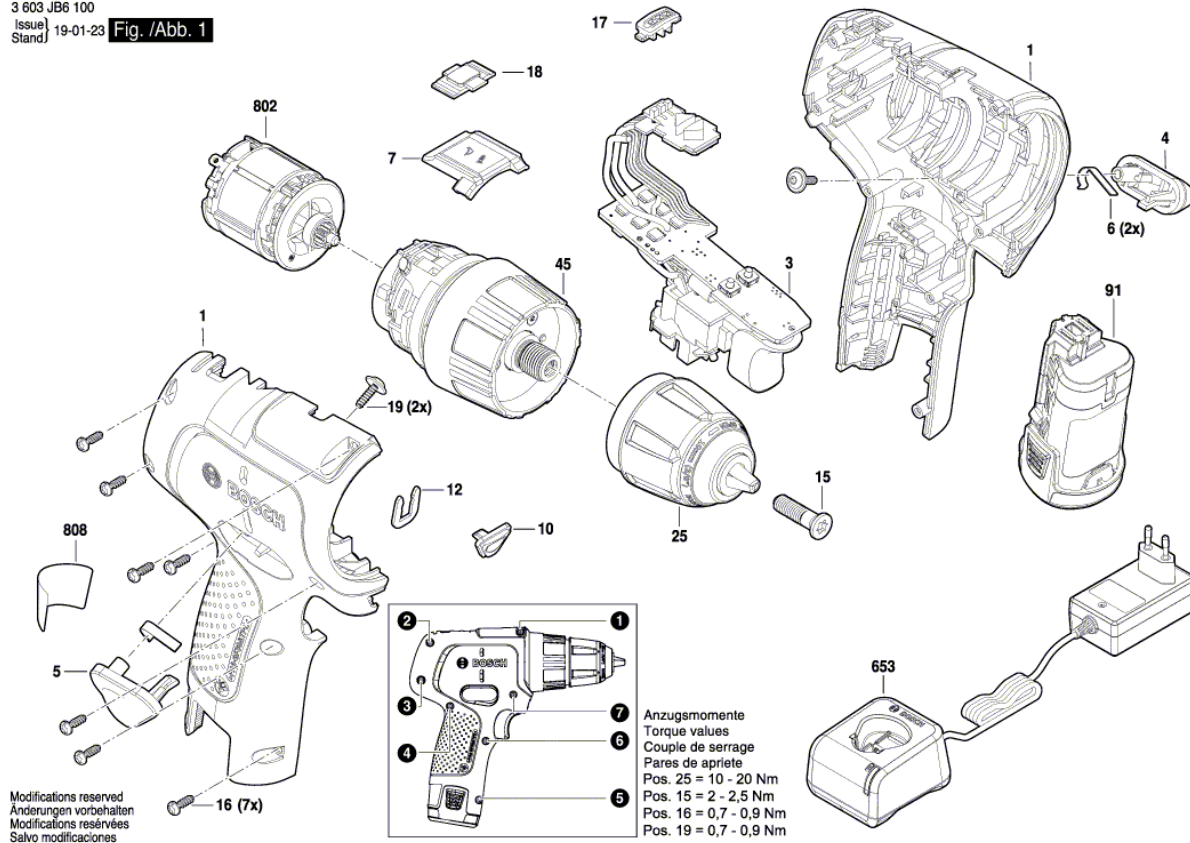

Изображение - модел - E

3 603 JB6 100
 Issue/ Stand | 19-01-23 Fig./Abb. 1

Списък на резервните части

Артикул	Каталожен номер	Описание	Изображение
1	1 605 806 65K	КОРПУС	1
3	1 600 A02 246	СЕТ КЛЮЧ	1
4	1 600 A02 22W	РЕВЕРС	1
5	1 600 A02 22X	РЕВЕРС	1
6	1 600 A01 8U7	ОСИГУРИТЕЛЕН ЕЛЕМЕНТ	1
7	1 600 A01 5EC	ДИСПЛЕЙ СЕТ	1
10	1 600 A01 4MZ	ОБЕКТИВ	1
12	2 609 110 838	ЗАКАЧАЛКА	1
15	2 603 421 229	ВИНТ M6x23 ЛЯВА РЕЗБА	1
16	2 609 110 538	ВИНТ	1
17	1 600 A02 3BL	ЗАДЕН КАПАК	1
18	1 600 A01 71J	ОБЕКТИВ	1
19	1 600 A00 RD6	ВИНТ	1
25	2 609 006 213	БЪРЗОЗАТЯГАЩ ПАТРОН	1
45	1 600 A02 2AX	СЪЕДИНИТЕЛ	1
91	1 607 A35 07N	БАТЕРИЯ РВА 12V, 2,0Ah O-A	1
653	2 607 226 187	ЗАРЯДНО EU GAL 12V-20 230/3,6-12V 2A	1
653	2 607 226 189	ЗАРЯДНО GB GAL 12V-20 230/3,6-12V 2A	1
802	1 607 000 D53	ПОСТОЯННОТОКОВ МОТОР	1
808	1 601 11A 84M	ТАБЕЛКА	1